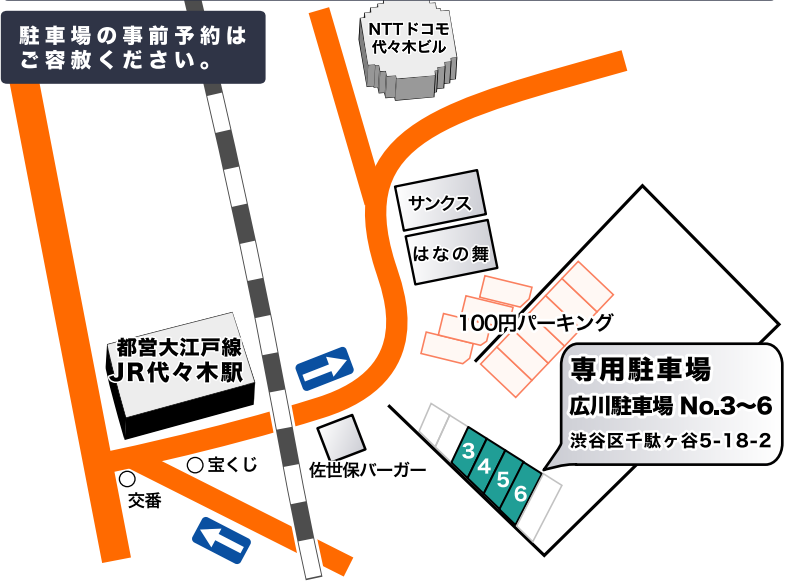

L'espaceVision 広域 MAP

詳細 MAP

都営大江戸線「A2出口」
JR代々木駅「西口」から徒歩2分
東京メトロ副都心線 北参道駅「1番口」から徒歩4分

PARKING MAP

駐車場の事前予約は
ご容赦ください。